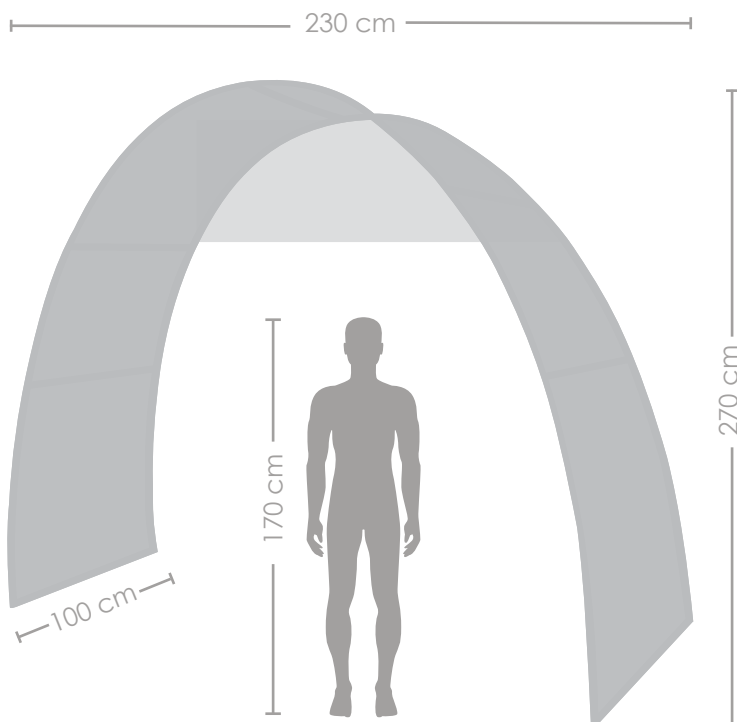

Bolsa de transporte
incluida

Estructura con
Velcro Macho

Photocall
5 x 3

Impresión
de Gráfica
370 x 224

Bolsa de transporte
incluida

Gráfica Arco

Soporte

**Bolsa de transporte
incluida**

Snake

Gráfica Soporte Snake

Soporte

Gráfica textil elástica
94 x 352 cm

Tu diseño aquí

Soporte Tipo S
Dimensiones
91,5 x 228 x 90 cm

Impresión de Gráficas
94 x 352 cm

Bolsa de transporte incluida

Backwall & Push Up

Gráfica Push Up

Soporte

Gráfica
174 x 105 cm

Área visual
56 x 92

Dimensiones
101,5 x 59,5 x 39,5 cm

Impresión
de Gráficas
174 x 105 cm

Bolsa de transporte
incluida