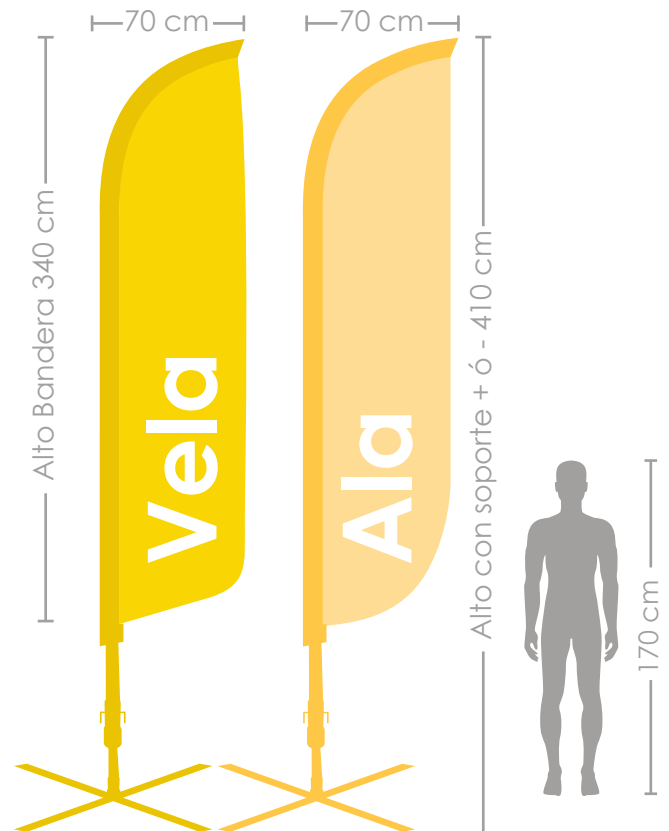

Estampado
Color Sólido.
Grandes Cantidades.
Requiere Fotolito.

Impresión Digital
Full Color.
A partir de la Unidad.
No requiere Fotolito.

Vela & Ala

Talla

Banderas Publicitarias

Soportes

Gráfica

60 x 190 cm

45° 90° 180°

Bolsa de transporte

Vela & Ala

Talla

Banderas Publicitarias

Soportes

<p>Pack Cruz</p> <p>Impresión de Gráfica</p> <p>Sobrepeso Gratis</p>	<p>Pack Base Plástica</p> <p>Impresión de Gráfica</p>
<p>Pack Piqueta</p> <p>Impresión de Gráfica</p>	<p>Pack Nieve</p> <p>Impresión de Gráfica</p>
<p>Pack Cuadrada</p> <p>Impresión de Gráfica</p>	<p>Pack Coche</p> <p>Impresión de Gráfica</p>

Gráfica	70 x 340 cm
Vela	Ala
Elige Modelo	

Pack Pared

Impresión de Gráfica

45°	90°	180°

Vela & Ala

Talla

Banderas Publicitarias

Soportes