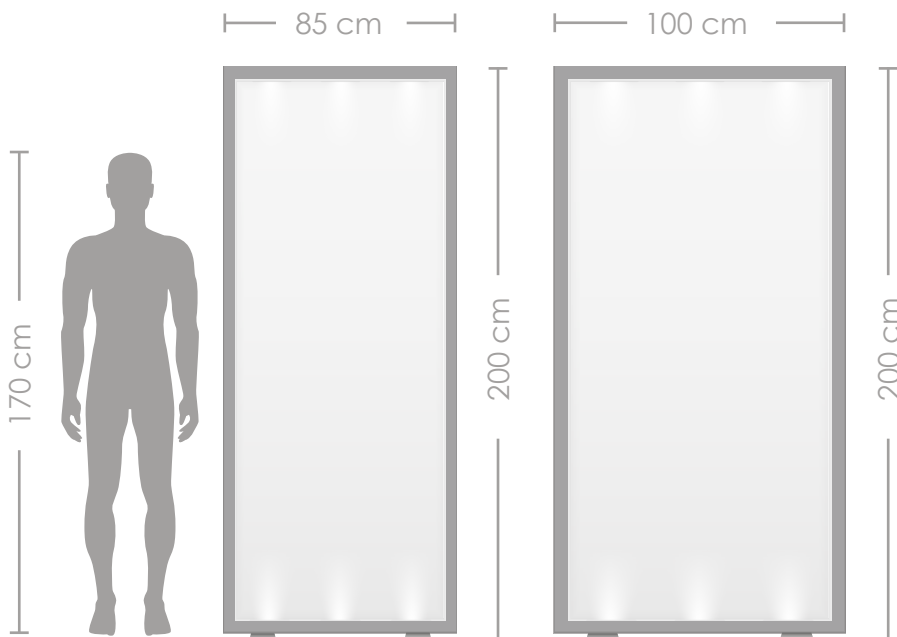

Soporte

Retail Talla S
Gráfica 90 x 230 cm

Retail Talla M
Gráfica 150 x 230 cm

Tu diseño aquí

Retail S
Dimensiones 230 x 90 x 45 cm

Impresión de Gráfica 90 x 230 cm

Retail M
Dimensiones 230 x 150 x 45 cm

Impresión de Gráfica 150 x 230 cm

Bolsa de transporte incluida

Lightbox

Gráfica Lightbox

Soporte

Lightbox
Talla S

Gráfica 200 x 85
cm

Lightbox
Talla M

Gráfica 200 x 100
cm

Tu
diseño
aquí

Lightbox S
Dimensiones
200 x 85 cm

Impresión
de Gráfica
200 x 85 cm

Lightbox M
Dimensiones
200 x 100 cm

Impresión
de Gráfica
200 x 100 cm

Bolsa de transporte
incluida

Gráfica Caja de Luz

Nos especializamos en impresión textil de largo formato. Por eso ofrecemos servicios "in-house" de impresión, cortado, confección y manipulado de las gráficas. Utilizamos las técnicas de impresión directa y por sublimación para obtener siempre la mejor calidad de impresión textil para nuestros clientes. Las impresiones en textil para cajas de luz, la solución perfecta para convertir tus paredes, columnas y esquinas en espacios de comunicación atractivos.