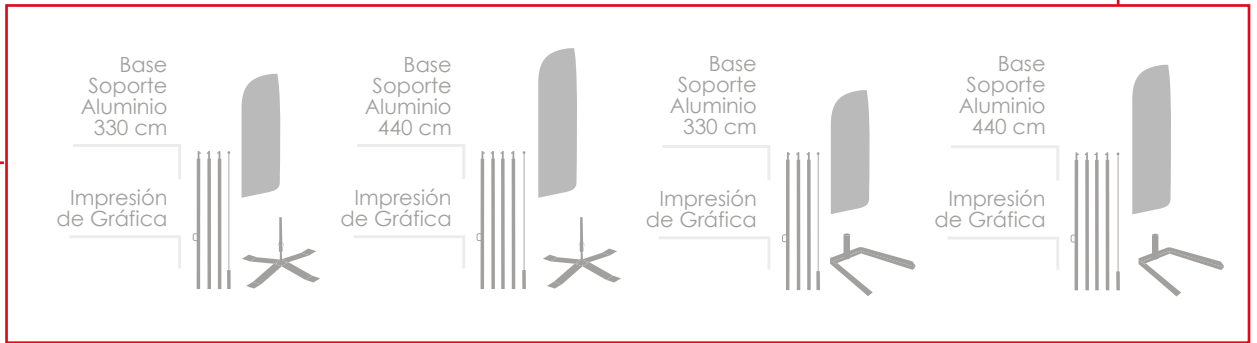

Gráfica 80 x 270 cm

Tu diseño aquí

Easy

Pack Pared

Impresión de Gráfica

Fly Banners Aluminio

Banderas Publicitarias Vela y Gota

Soportes