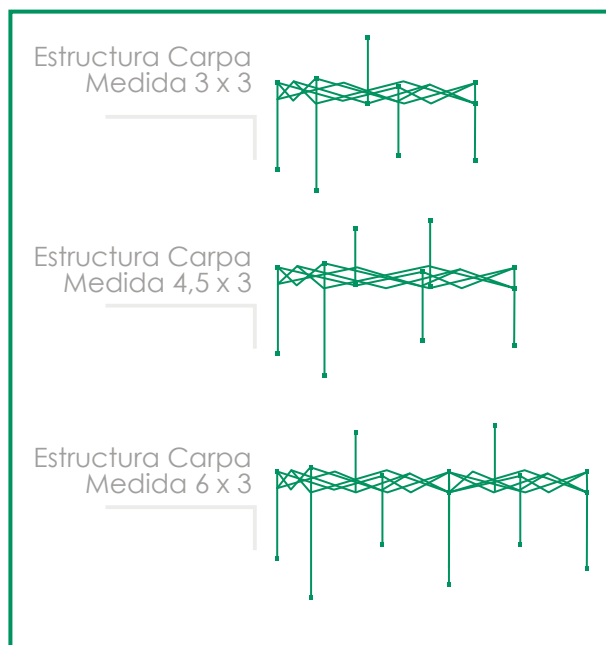

Carpas Publicitarias

Carpas profesionales para exterior