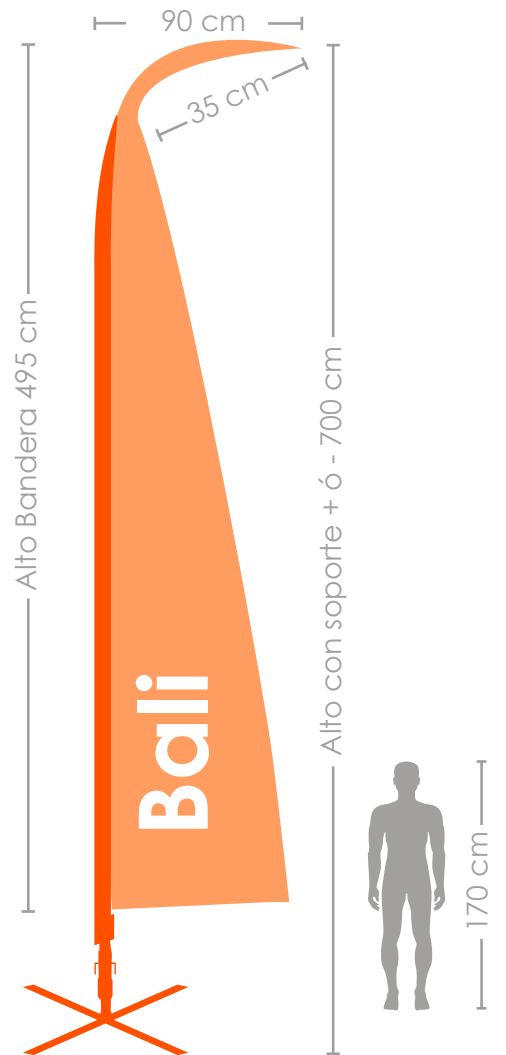

Banderas Publicitarias

Soportes

Pack Cruz Impresión de Gráfica Sobrepeso Gratis	Pack Base Plástica Impresión de Gráfica
Pack Piqueta Impresión de Gráfica	Pack Nieve Impresión de Gráfica
Pack Cuadrada Impresión de Gráfica	Pack Coche Impresión de Gráfica

Gráfica 90 x 495 + 35 cm