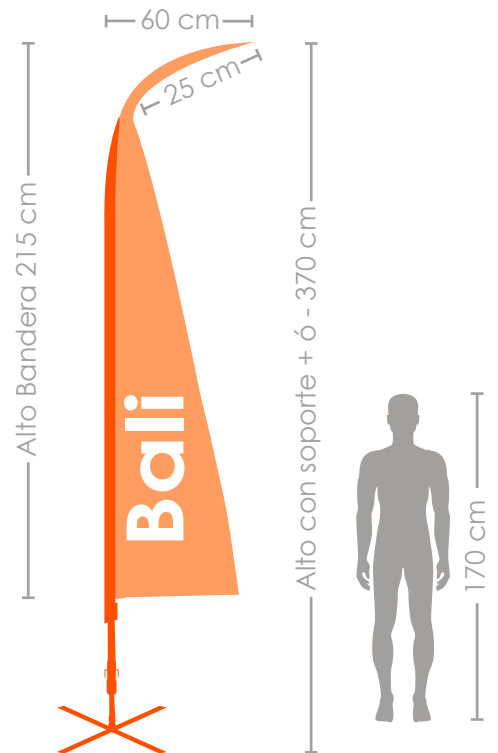

Pack Pared

Impresión de Gráfica

45° 90° 180°

Bolsa de transporte