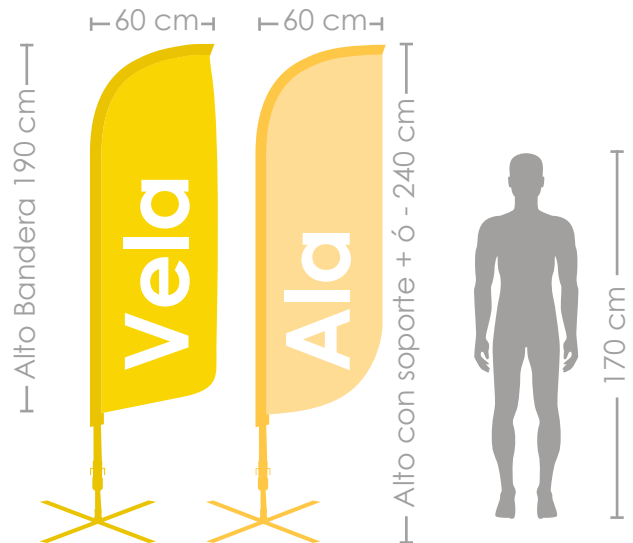

Estampado
Color Sólido.
Grandes Cantidades.
Requiere Fotolito.

Impresión Digital
Full Color.
A partir de la Unidad.
No requiere Fotolito.

Vela & Ala

Talla

Banderas Publicitarias

Soportes

Gráfica

60 x 190 cm

Elige Modelo

Pack Cruz

Impresión de Gráfica

Pack Base Plástica

Impresión de Gráfica

Pack Piqueta

Impresión de Gráfica

Pack Nieve

Impresión de Gráfica

Pack Cuadrada

Impresión de Gráfica

Pack Coche

Impresión de Gráfica

Pack Pared

Impresión de Gráfica

45°

90°

180°

Bolsa de transporte

Vela & Ala

Talla

Banderas Publicitarias

Soportes

<p>Pack Cruz</p> <p>Impresión de Gráfica</p>  <p>Sobrepeso Gratis</p>	<p>Pack Base Plástica</p> <p>Impresión de Gráfica</p> 
<p>Pack Piqueta</p> <p>Impresión de Gráfica</p> 	<p>Pack Nieve</p> <p>Impresión de Gráfica</p> 
<p>Pack Cuadrada</p> <p>Impresión de Gráfica</p> 	<p>Pack Coche</p> <p>Impresión de Gráfica</p> 