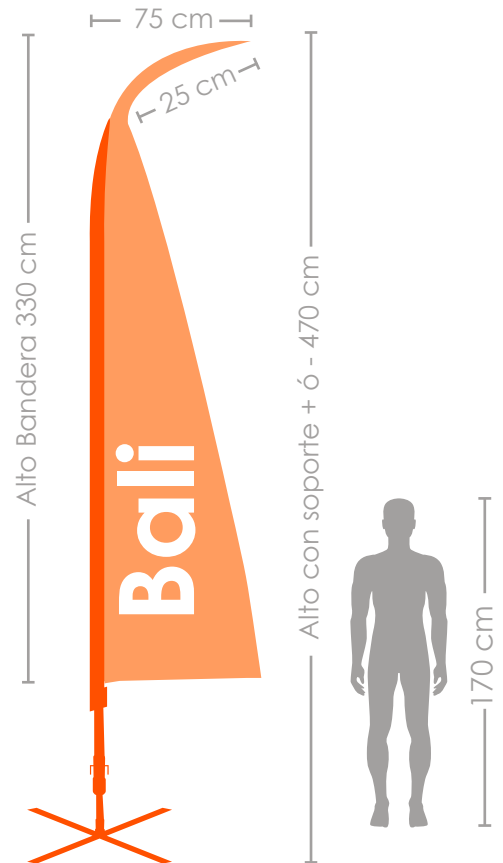

Pack Pared

Impresión de Gráfica

45° 90° 180°