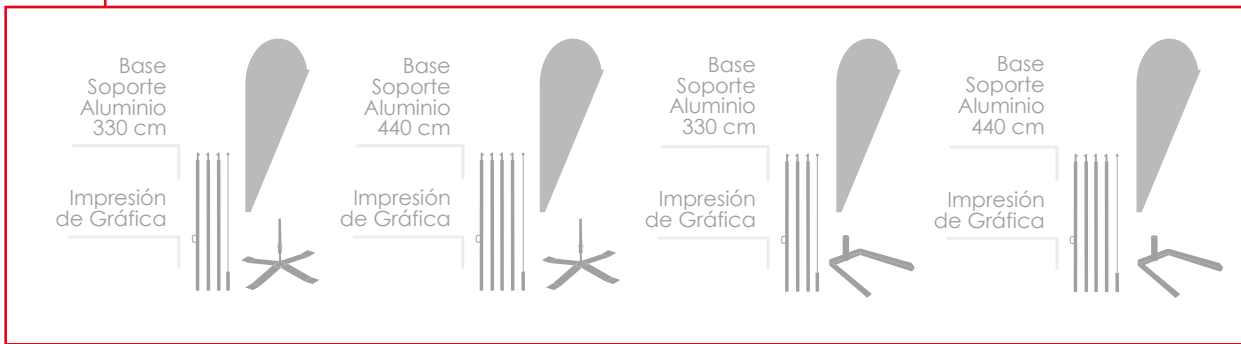

Gráfica 80 x 270 cm

Tu diseño aquí

Easy

Pack Pared

Impresión de Gráfica

Fly Banners Aluminio

Banderas Publicitarias Vela y Gota

Soportes