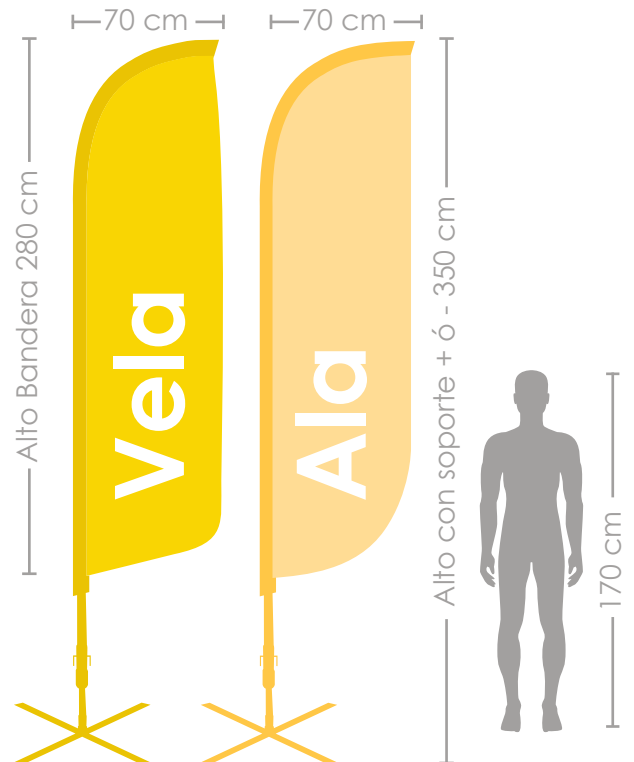

Estampado
Color Sólido.
Grandes Cantidades.
Requiere Fotolito.

Impresión Digital
Full Color.
A partir de la Unidad.
No requiere Fotolito.

Vela & Ala

Talla

Banderas Publicitarias

Soportes

Gráfica

60 x 190 cm

90°

180°

Bolsa de transporte

Vela & Ala

Talla

Banderas Publicitarias

Soportes

<p>Pack Cruz</p> <p>Impresión de Gráfica</p>  <p>Sobrepeso Gratis</p>	<p>Pack Base Plástica</p> <p>Impresión de Gráfica</p> 
<p>Pack Piqueta</p> <p>Impresión de Gráfica</p> 	<p>Pack Nieve</p> <p>Impresión de Gráfica</p> 
<p>Pack Cuadrada</p> <p>Impresión de Gráfica</p> 	<p>Pack Coche</p> <p>Impresión de Gráfica</p> 

Gráfica 70 x 280 cm

Tu diseño aquí

Vela

Tu diseño aquí

Ala

Elige Modelo

Pack Pared

Impresión de Gráfica

45° 90° 180°

Bolsa de transporte

Vela & Ala

Talla

Banderas Publicitarias

Soportes

<p>Pack Cruz</p> <p>Impresión de Gráfica</p> <p>Sobrepeso Gratis</p>	<p>Pack Base Plástica</p> <p>Impresión de Gráfica</p>
<p>Pack Piqueta</p> <p>Impresión de Gráfica</p>	<p>Pack Nieve</p> <p>Impresión de Gráfica</p>
<p>Pack Cuadrada</p> <p>Impresión de Gráfica</p>	<p>Pack Coche</p> <p>Impresión de Gráfica</p>