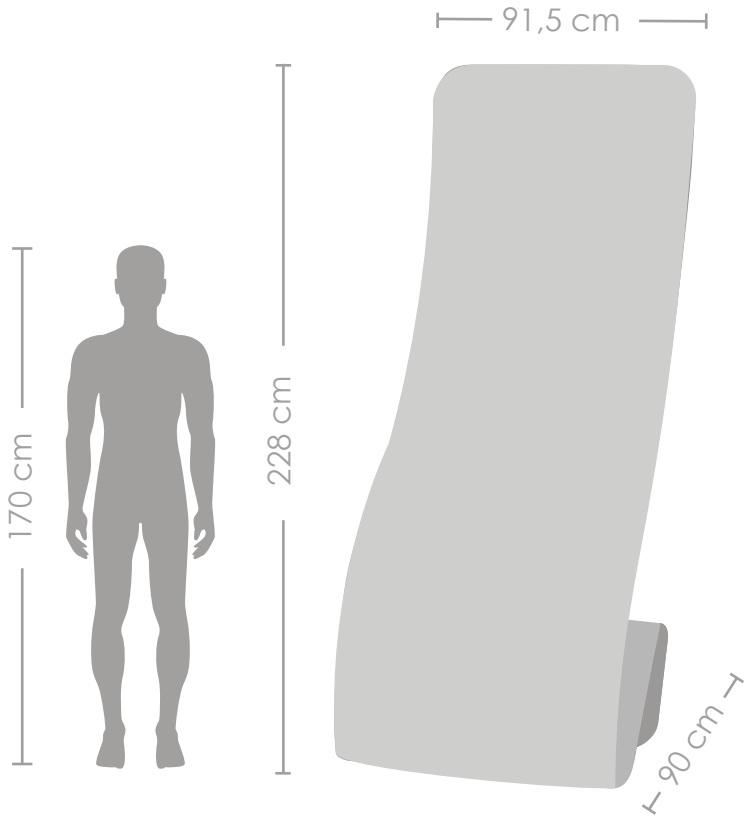

Snake

Gráfica Soporte Snake

Soporte

Gráfica textil elástica
94 x 352 cm

Tu diseño aquí

Soporte Tipo S
Dimensiones
91,5 x 228 x 90 cm

Impresión de Gráficas
94 x 352 cm

Bolsa de transporte incluida

Backwall & Push Up

Gráfica Push Up

Soporte

Gráfica
174 x 105 cm

Área visual
56 x 92

Dimensiones
101,5 x 59,5 x 39,5 cm

Impresión
de Gráficas
174 x 105 cm

Bolsa de transporte
incluida