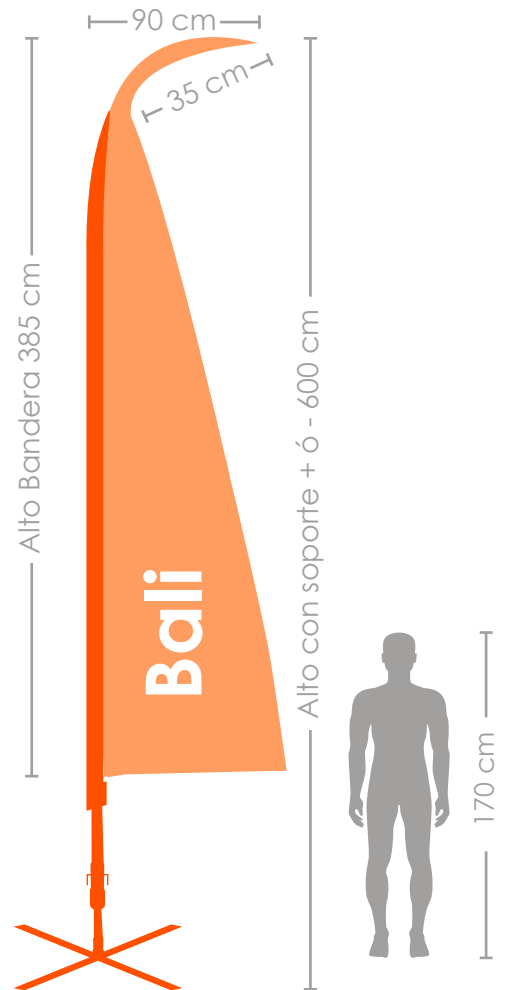

Pack Pared

Impresión de Gráfica

45° 90° 180°

Bolsa de transporte