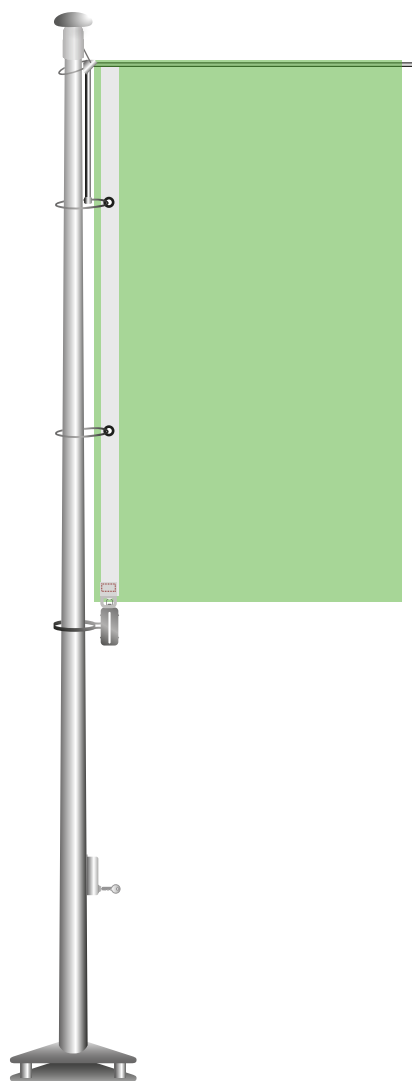

Mástiles Fibra

Mástil de fibra de vidrio con brazo de potencia

Características

- Brazo de Potencia Rotatorio: La Bandera está siempre extendida, incluso sin viento. También previene que la bandera se enrede girando 360° aumentando su durabilidad.

Pináculos

Driza y seguridad

Base

Descripción

	6 Mts	7 Mts	8 Mts	10 Mts	12 Mts
Altura	6 Mts	7 Mts	8 Mts	10 Mts	12 Mts
Diámetro de Base	125	125	125	145	145
Diámetro Tope	65	65	65	65	65
Peso neto	10.8	14.2	15.2	21.8	29.4
Bandera recomendada	100 x 300	100 x 400	130 x 500	140 x 600	150 x 700

Mástiles Fibra

Mástil de fibra de vidrio con brazo de potencia regulable y driza interna

Características

- Brazo de Potencia Rotatorio: La Bandera esta siempre extendida, incluso sin viento. También previene que la bandera se enrede girando 360° aumentando su durabilidad.
- Brazo Regulable: Para poder cambiar la bandera sin necesidad de bajar el mástil.
- Driza Interna con cerradura: Cuerda Interna del mástil resguardada bajo llave.