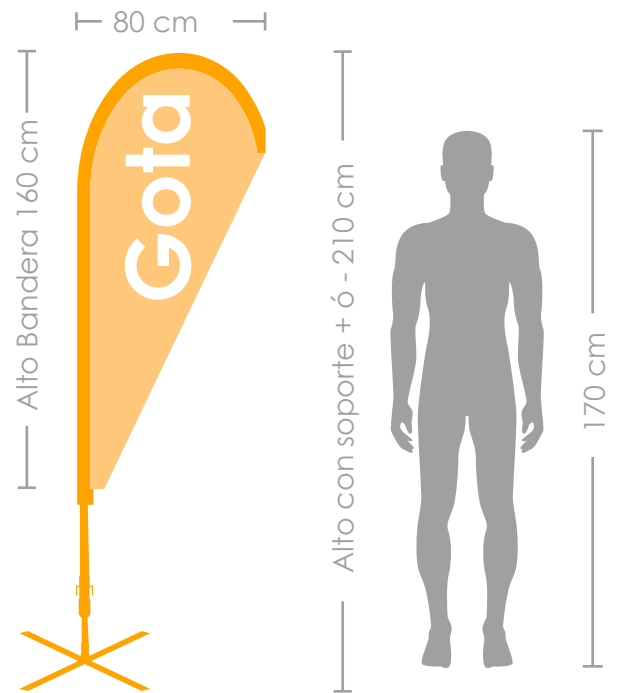

Pack Pared

Impresión de Gráfica

45° 90° 180°

Bolsa de transporte