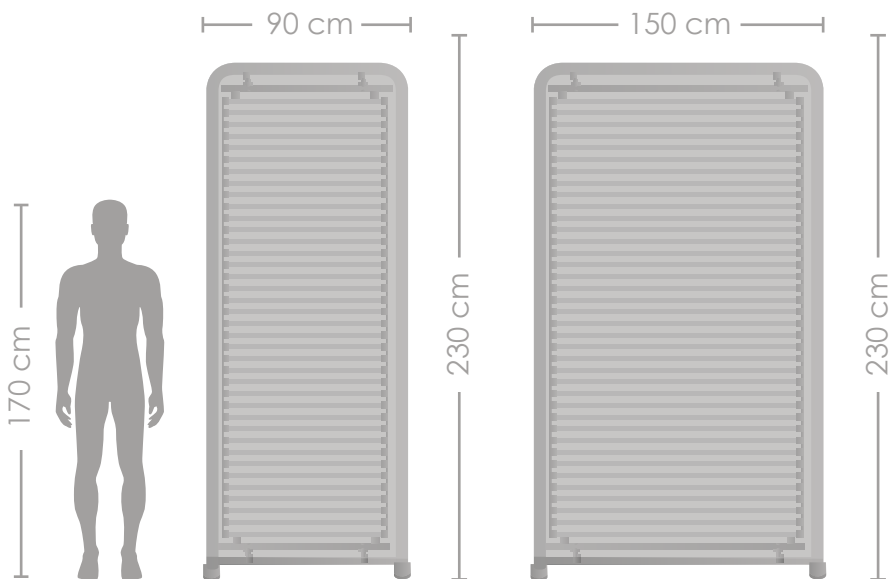

Soporte

Retail Talla S
Gráfica 90 x 230 cm

Retail Talla M
Gráfica 150 x 230 cm

Tu diseño aquí

Retail S
Dimensiones 230 x 90 x 45 cm

Impresión de Gráfica 90 x 230 cm

Retail M
Dimensiones 230 x 150 x 45 cm

Impresión de Gráfica 150 x 230 cm

Bolsa de transporte incluida

Lightbox

Gráfica Lightbox

Soporte

Lightbox
Talla S

Gráfica 200 x 85
cm

Lightbox
Talla M

Gráfica 200 x 100
cm