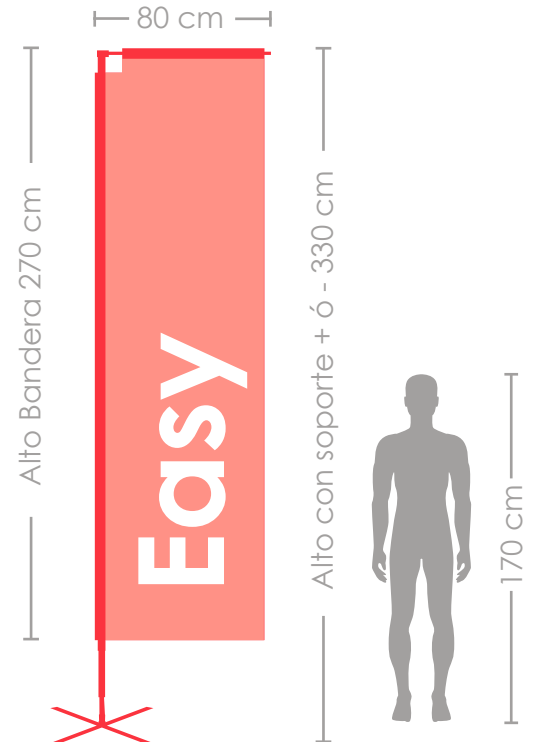

Gráfica 90 x 495 + 35 cm

Pack Pared

Impresión de Gráfica

45° 90° 180°

Bolsa de transporte

Easy

M

Talla ✕

Gráfica 80 x 270 cm

Tu diseño aquí

Easy

Pack Pared

Impresión de Gráfica

Fly Banners Aluminio

Banderas Publicitarias Vela y Gota

Soportes