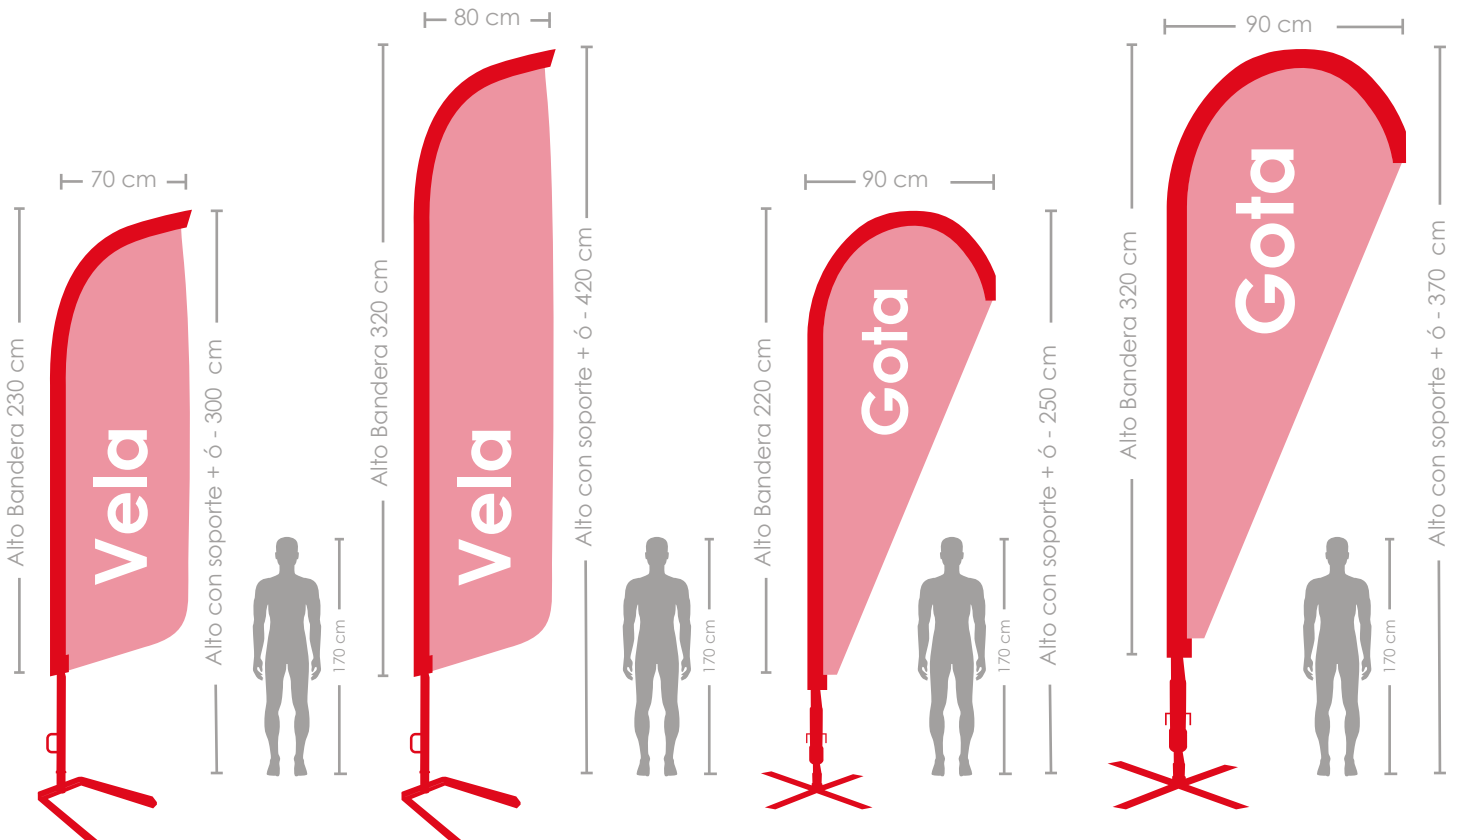

Gráfica 80 x 270 cm

Tu diseño aquí

Easy

Pack Pared

Impresión de Gráfica

Fly Banners Aluminio

Banderas Publicitarias Vela y Gota

Soportes